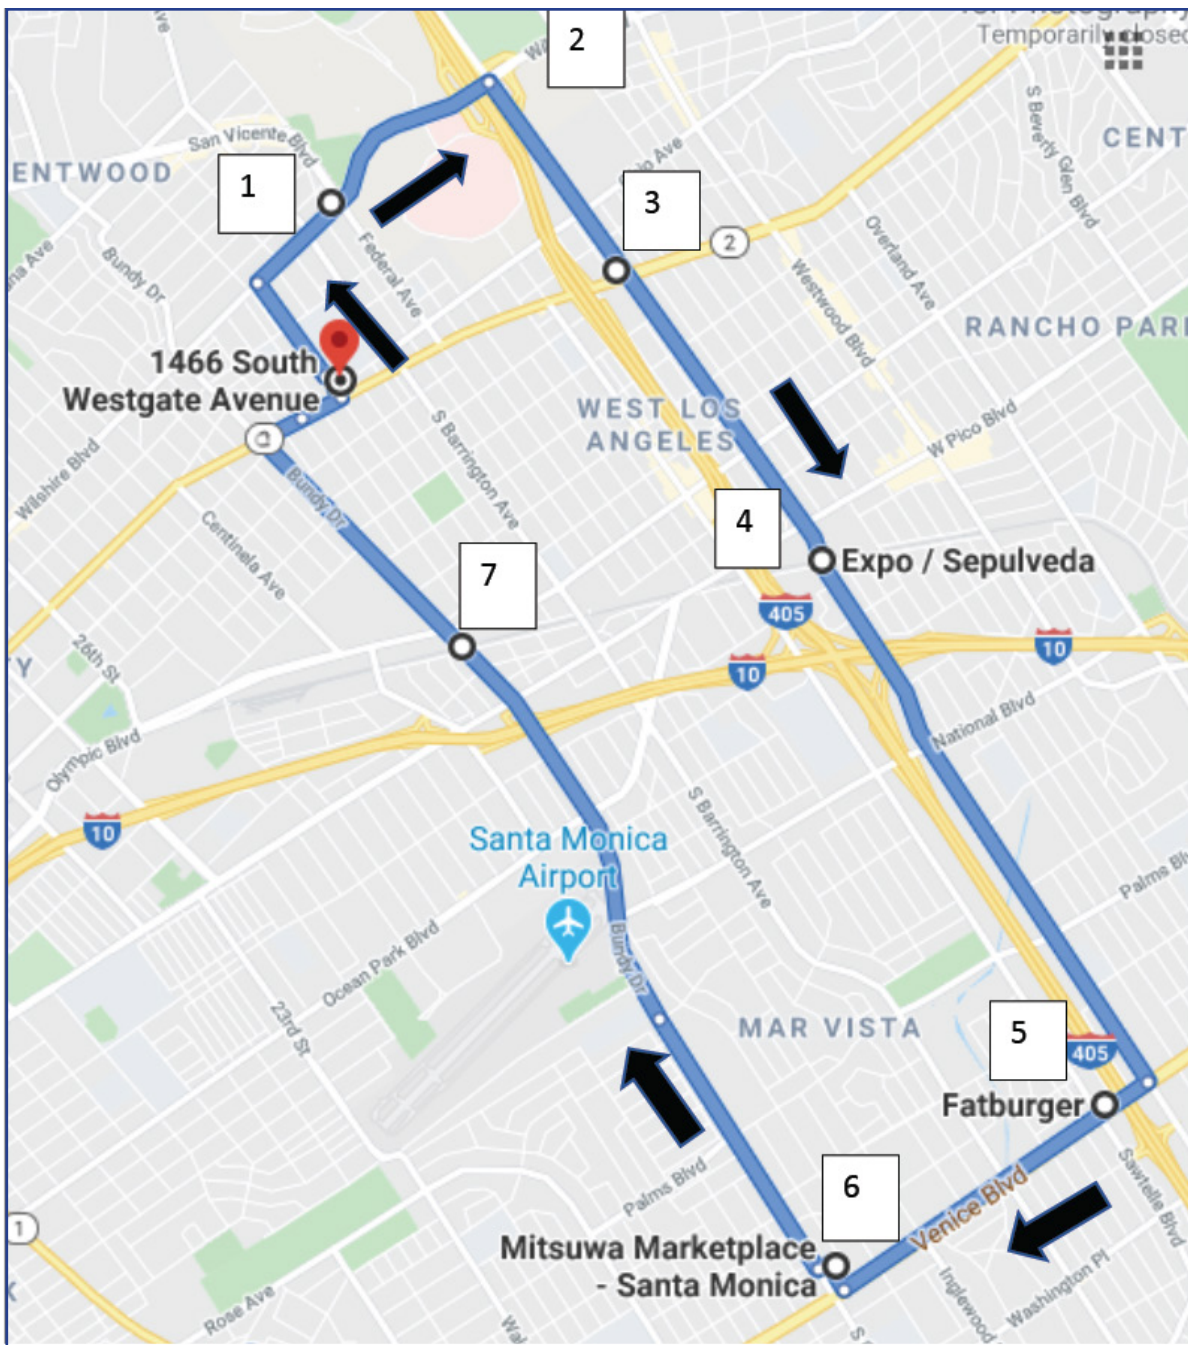

BUS ROUTES

West Valley Family YMCA SPA 2
18810 Vanowen Street, Reseda, CA 91335

- 1) Reseda / Victory
- 2) Victory / Tampa
- 3) Victory / Winnetka
- 4) Roscoe / Reseda
- 5) Reseda / Sherman Way
- 6) Sherman Way / Tampa

BUS ROUTES

Anderson Munger Family YMCA SPA 4
4301 W 3rd St, Los Angeles, CA 90020

- 1) **Western / Santa Monica**
- 2) **Santa Monica / Vermont**
- 3) **Sunset / Silverlake**
- 4) **Silverlake / Temple**
- 5) **Beverly / Vermont**
- 6) **Vermont / 3rd**

BUS ROUTES

Westchester Family YMCA SPA 5
8020 Alverstone Ave, Los Angeles, CA 90045

- 1 -Lincoln / Westchester**
- 2- Lincoln / Manchester**
- 3- Lincoln / Culver**
- 4-Centinela / Sanford**

BUS ROUTES

Weingart YMCA Wellness SPA 6
9900 S Vermont Ave, Los Angeles, CA 90044

- 1) Century / Western
- 2) Century / Van Ness
- 3) Century / Crenshaw
- 4) Crenshaw / Manchester
- 5) Manchester / Normandy
- 6) Manchester / Vermont
- 7) Manchester / Broadway