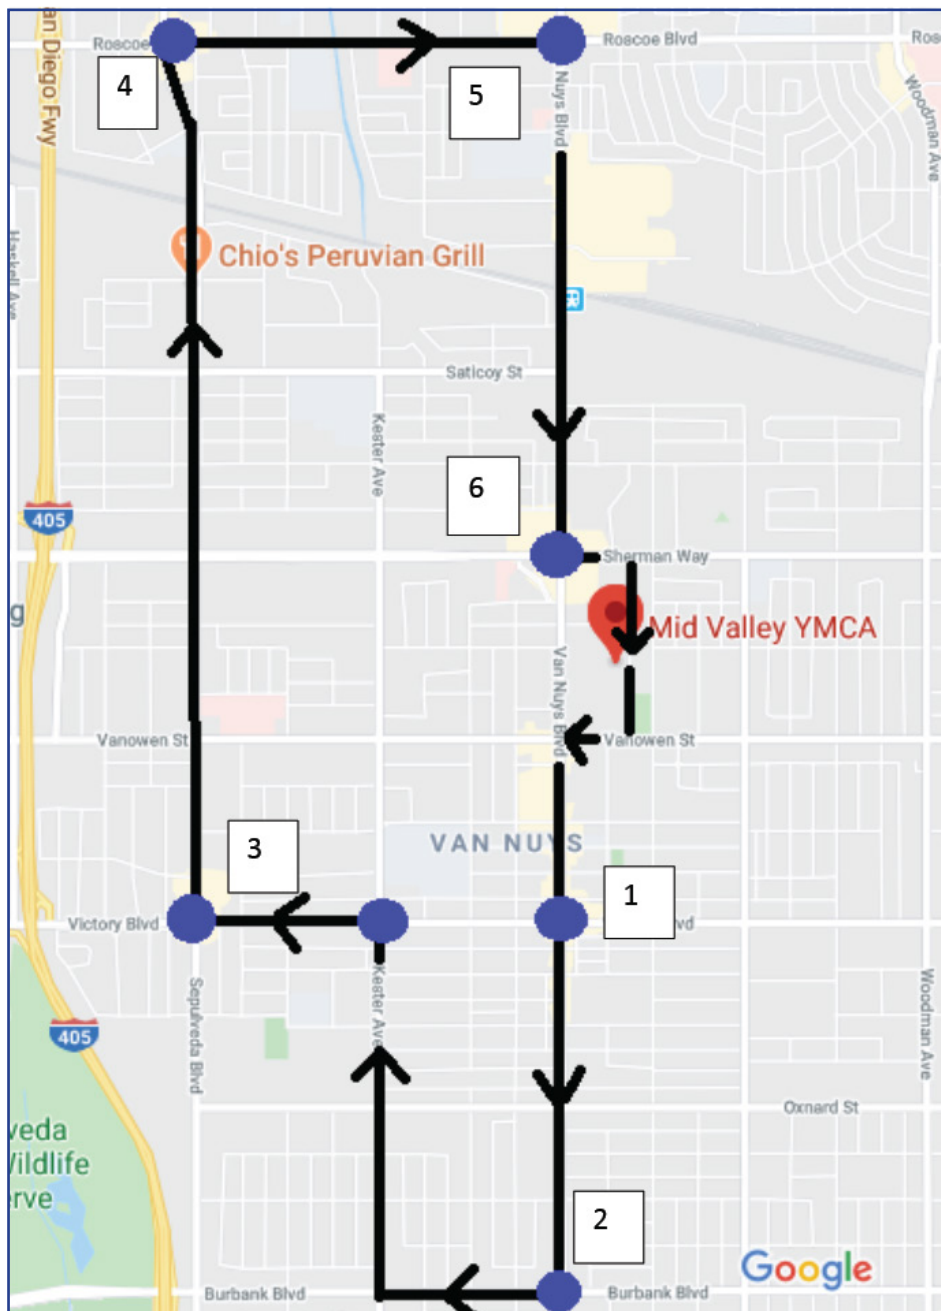

BUS ROUTES

Anderson Munger Family YMCA SPA 4
4301 W 3rd St, Los Angeles, CA 90020

- 1) **Western / Santa Monica**
- 2) **Santa Monica / Vermont**
- 3) **Sunset / Silverlake**
- 4) **Silverlake / Temple**
- 5) **Beverly / Vermont**
- 6) **Vermont / 3rd**

BUS ROUTES

Collins & Katz Family YMCA SPA 5
1466 S Westgate Ave, Los Angeles, CA 90025

- 1) Wilshire / San Vicente
- 2) Wilshire / Sepulveda
- 3) Sepulveda / Santa Monica
- 4) Sepulveda / Exposition
- 5) Venice / Globe
- 6) Venice / Centinela
- 7) Bundy / Exposition

BUS ROUTES

Westchester Family YMCA SPA 5
8020 Alverstone Ave, Los Angeles, CA 90045

- 1 -Lincoln / Westchester**
- 2- Lincoln / Manchester**
- 3- Lincoln / Culver**
- 4-Centinela / Sanford**

BUS ROUTES

Weingart YMCA Wellness SPA 6
9900 S Vermont Ave, Los Angeles, CA 90044

- 1) Century / Western
- 2) Century / Van Ness
- 3) Century / Crenshaw
- 4) Crenshaw / Manchester
- 5) Manchester / Normandy
- 6) Manchester / Vermont
- 7) Manchester / Broadway