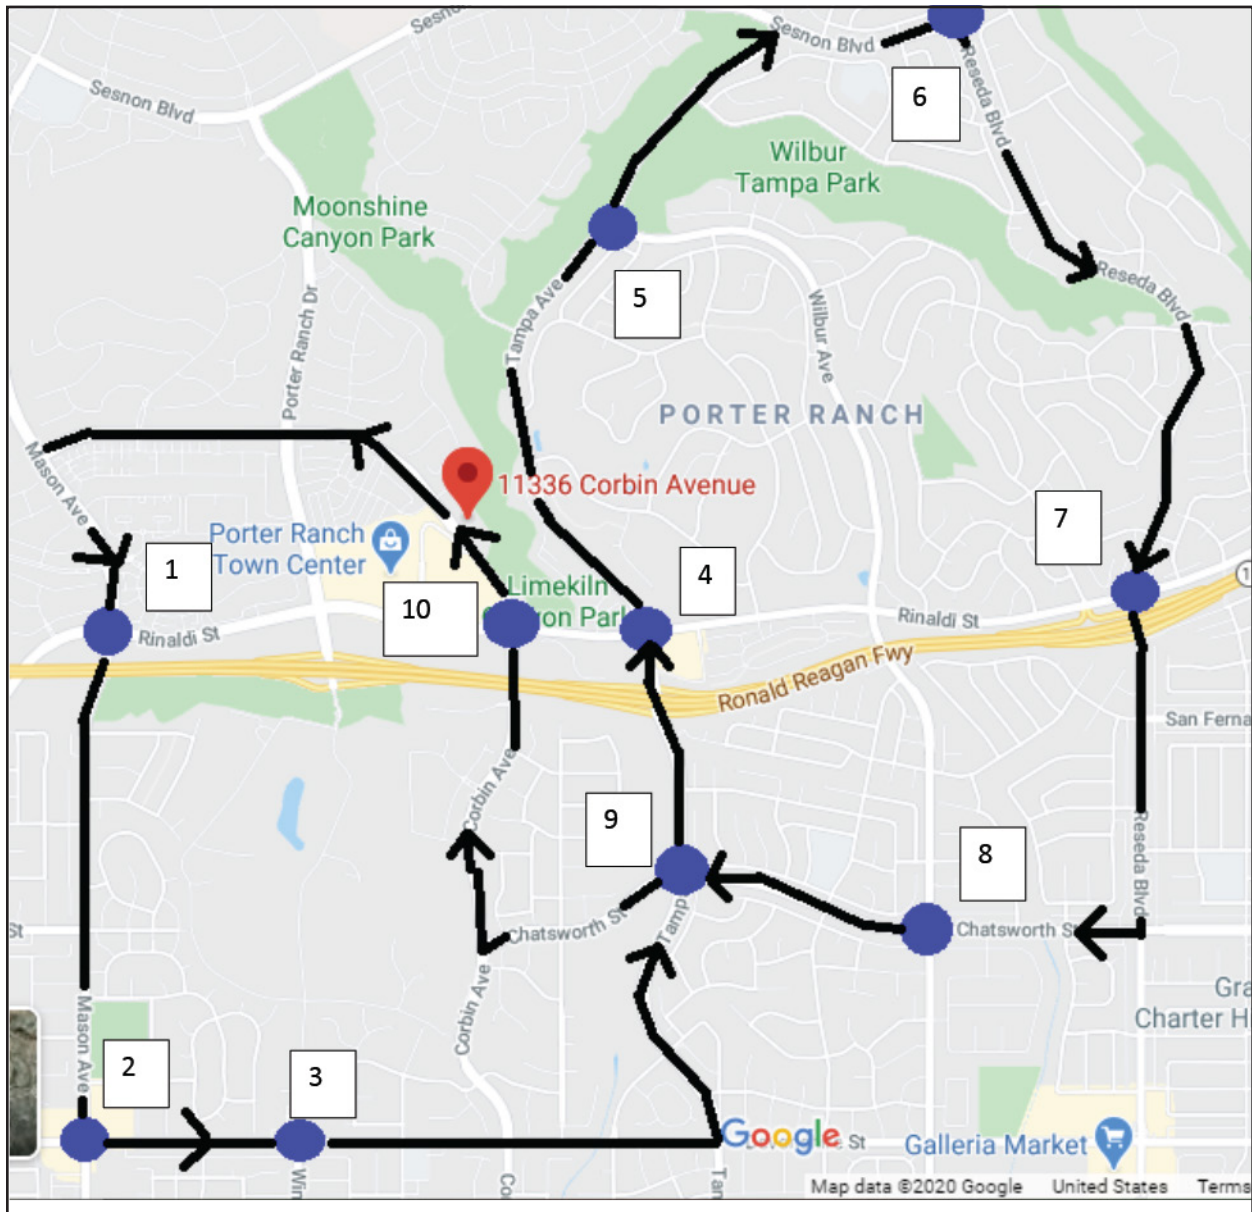

Questions, call LASAN Customer Care Center 800-773-2489

BUS ROUTES

North Valley Family YMCA SPA 2
11336 Corbin Ave, Northridge, CA 91326

- 1) Mason / Rinaldi
- 2) Mason / Devonshire
- 3) Devonshire / Winnetka
- 4) Tampa / Rinaldi
- 5) Tampa / Wilbur
- 6) Sesnon / Reseda
- 7) Reseda / Rinaldi
- 8) Chatsworth / Wilbur
- 9) Chatsworth / Tampa
- 10) Corbin / Rinaldi

BUS ROUTES

Mid Valley Family YMCA SPA 2
6901 Lennox Ave, Van Nuys, CA 91405

- 1) Van Nuys / Victory
- 2) Van Nuys / Burbank
- 3) Victory / Sepulveda
- 4) Sepulveda / Roscoe
- 5) Roscoe / Van Nuys
- 6) Van Nuys / Sherman Way

BUS ROUTES

West Valley Family YMCA SPA 2
18810 Vanowen Street, Reseda, CA 91335

- 1) Reseda / Victory
- 2) Victory / Tampa
- 3) Victory / Winnetka
- 4) Roscoe / Reseda
- 5) Reseda / Sherman Way
- 6) Sherman Way / Tampa

BUS ROUTES

Anderson Munger Family YMCA SPA 4
4301 W 3rd St, Los Angeles, CA 90020

- 1) **Western / Santa Monica**
- 2) **Santa Monica / Vermont**
- 3) **Sunset / Silverlake**
- 4) **Silverlake / Temple**
- 5) **Beverly / Vermont**
- 6) **Vermont / 3rd**