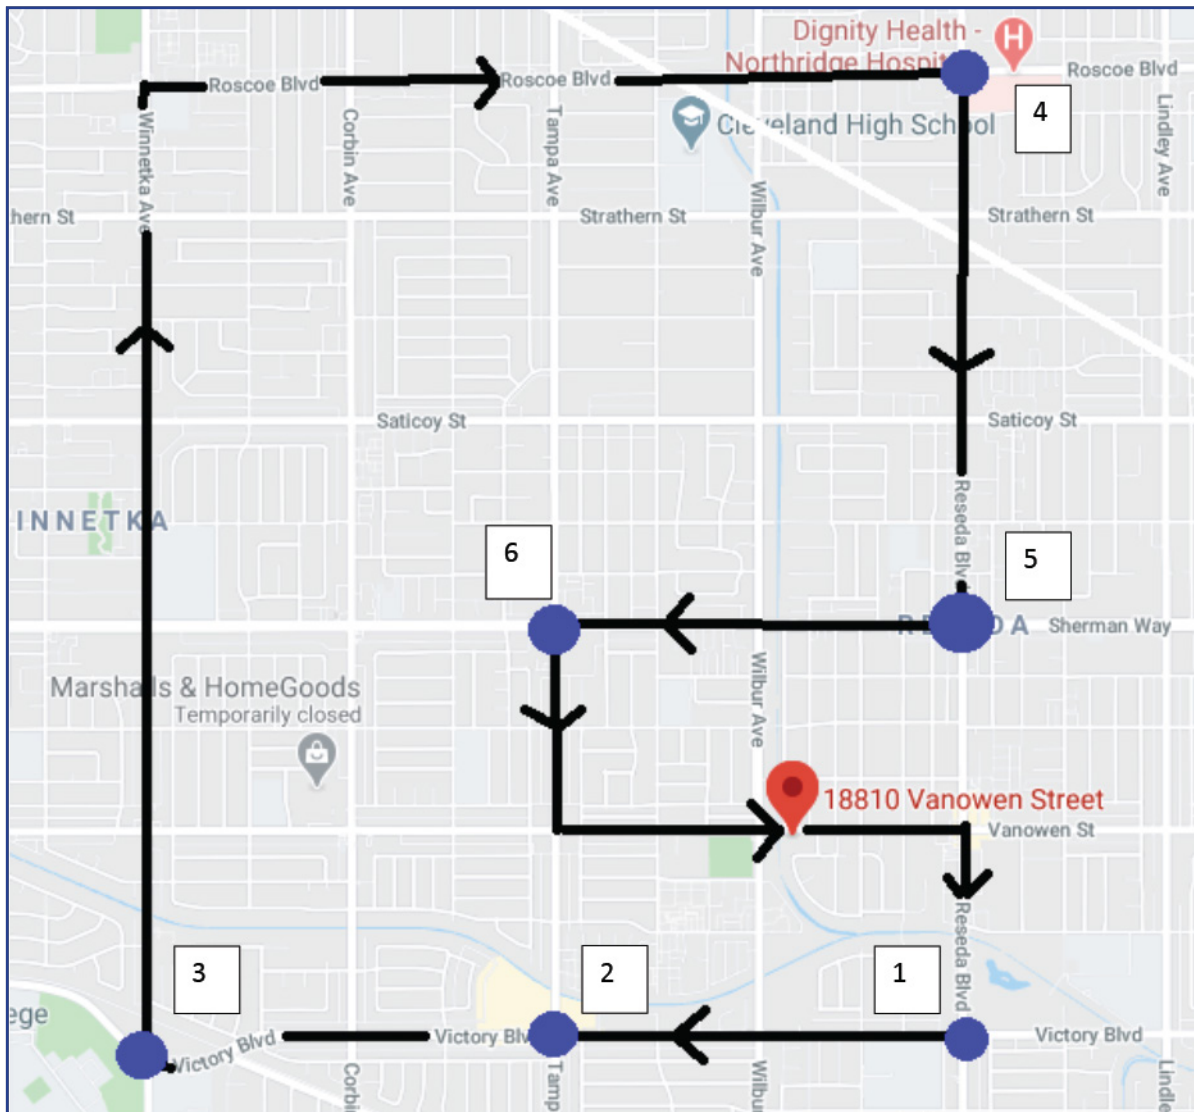

Questions, call LASAN Customer Care Center 800-773-2489

BUS ROUTES

North Valley Family YMCA SPA 2
11336 Corbin Ave, Northridge, CA 91326

- 1) Mason / Rinaldi
- 2) Mason / Devonshire
- 3) Devonshire / Winnetka
- 4) Tampa / Rinaldi
- 5) Tampa / Wilbur
- 6) Sesnon / Reseda
- 7) Reseda / Rinaldi
- 8) Chatsworth / Wilbur
- 9) Chatsworth / Tampa
- 10) Corbin / Rinaldi

BUS ROUTES

West Valley Family YMCA SPA 2
18810 Vanowen Street, Reseda, CA 91335

- 1) Reseda / Victory
- 2) Victory / Tampa
- 3) Victory / Winnetka
- 4) Roscoe / Reseda
- 5) Reseda / Sherman Way
- 6) Sherman Way / Tampa

BUS ROUTES

Anderson Munger Family YMCA SPA 4
4301 W 3rd St, Los Angeles, CA 90020

- 1) **Western / Santa Monica**
- 2) **Santa Monica / Vermont**
- 3) **Sunset / Silverlake**
- 4) **Silverlake / Temple**
- 5) **Beverly / Vermont**
- 6) **Vermont / 3rd**

- 1) Century / Western
- 2) Century / Van Ness
- 3) Century / Crenshaw
- 4) Crenshaw / Manchester
- 5) Manchester / Normandy
- 6) Manchester / Vermont
- 7) Manchester / Broadway