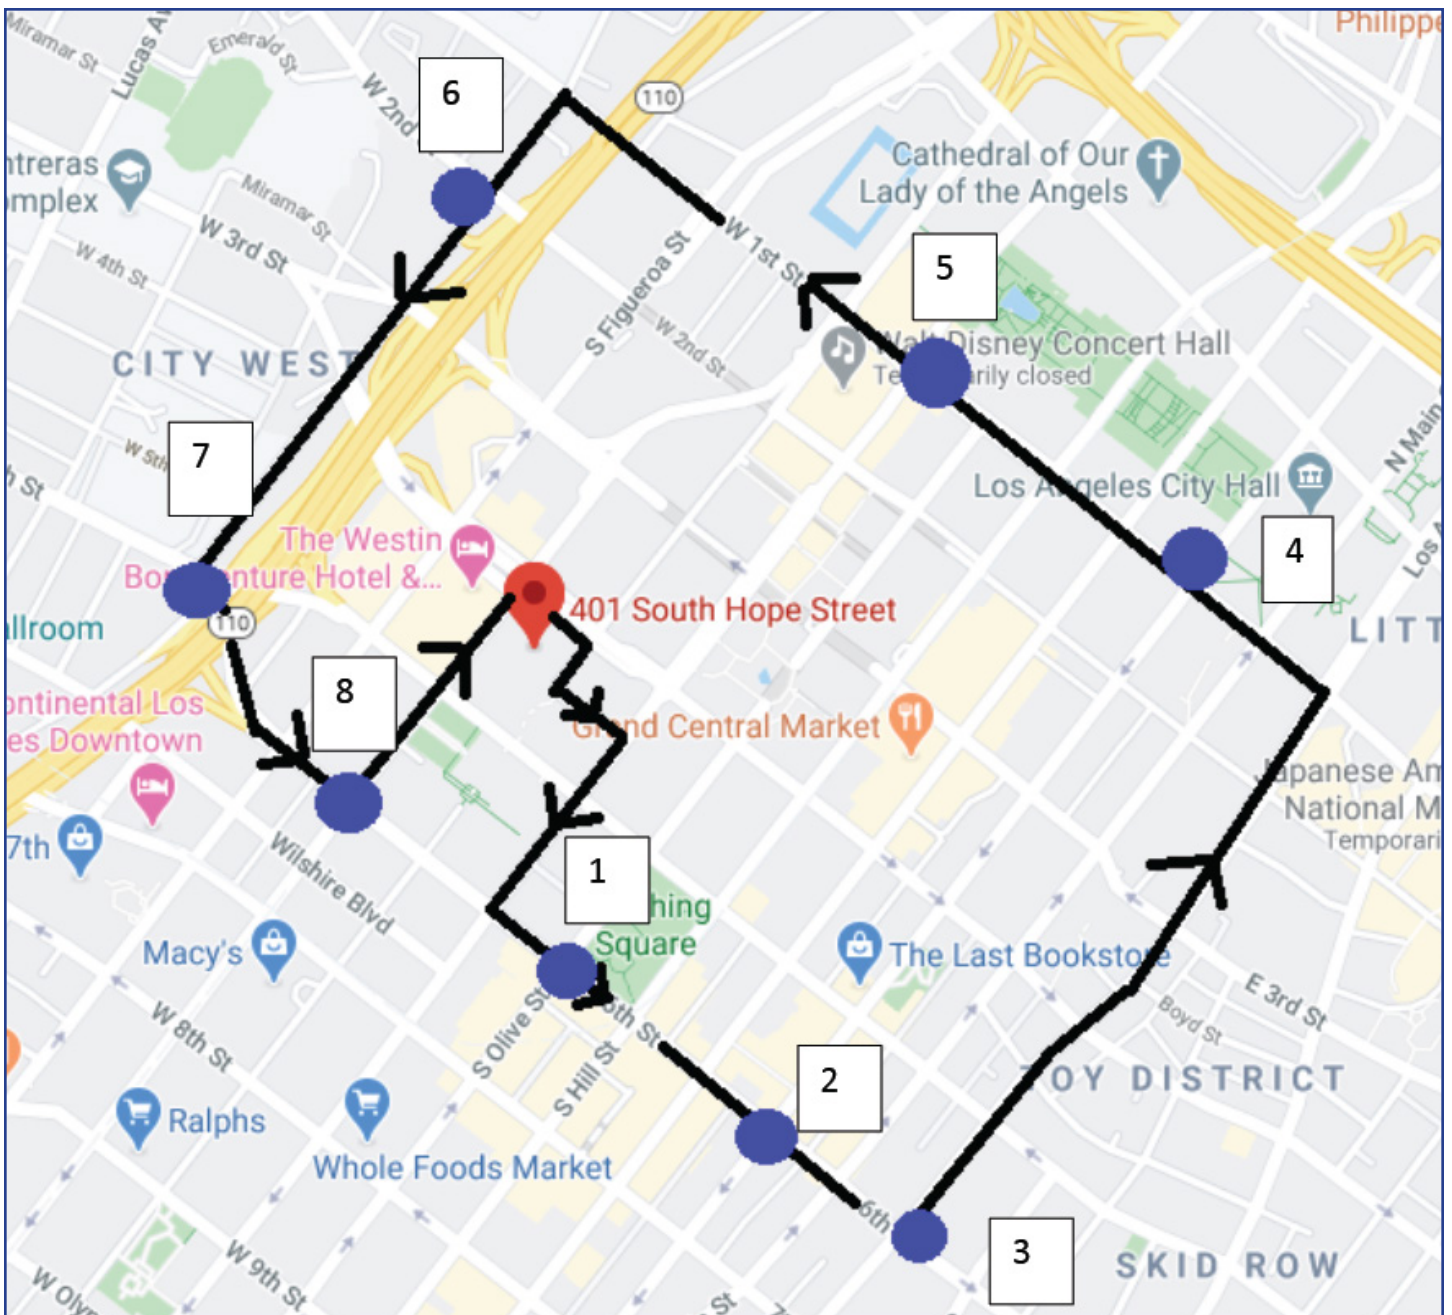

BUS ROUTES

Anderson Munger Family YMCA SPA 4
4301 W 3rd St, Los Angeles, CA 90020

- 1) **Western / Santa Monica**
- 2) **Santa Monica / Vermont**
- 3) **Sunset / Silverlake**
- 4) **Silverlake / Temple**
- 5) **Beverly / Vermont**
- 6) **Vermont / 3rd**

BUS ROUTES

Hollywood YMCA SPA 4
1553 Schrader Blvd, Los Angeles, CA 90028

- 1) **Sunset / Las Palmas**
- 2) **Highland / Selma**
- 3) **Highland / Hollywood**
- 4) **Franklin / Gower**
- 5) **Gower / Carlos**
- 6) **Hollywood / Vine**

BUS ROUTES

Collins & Katz Family YMCA SPA 5
1466 S Westgate Ave, Los Angeles, CA 90025

- 1) Wilshire / San Vicente
- 2) Wilshire / Sepulveda
- 3) Sepulveda / Santa Monica
- 4) Sepulveda / Exposition
- 5) Venice / Globe
- 6) Venice / Centinela
- 7) Bundy / Exposition

BUS ROUTES

Westchester Family YMCA SPA 5
8020 Alverstone Ave, Los Angeles, CA 90045

- 1 -Lincoln / Westchester**
- 2- Lincoln / Manchester**
- 3- Lincoln / Culver**
- 4-Centinela / Sanford**

BUS ROUTES

Weingart YMCA Wellness SPA 6
9900 S Vermont Ave, Los Angeles, CA 90044