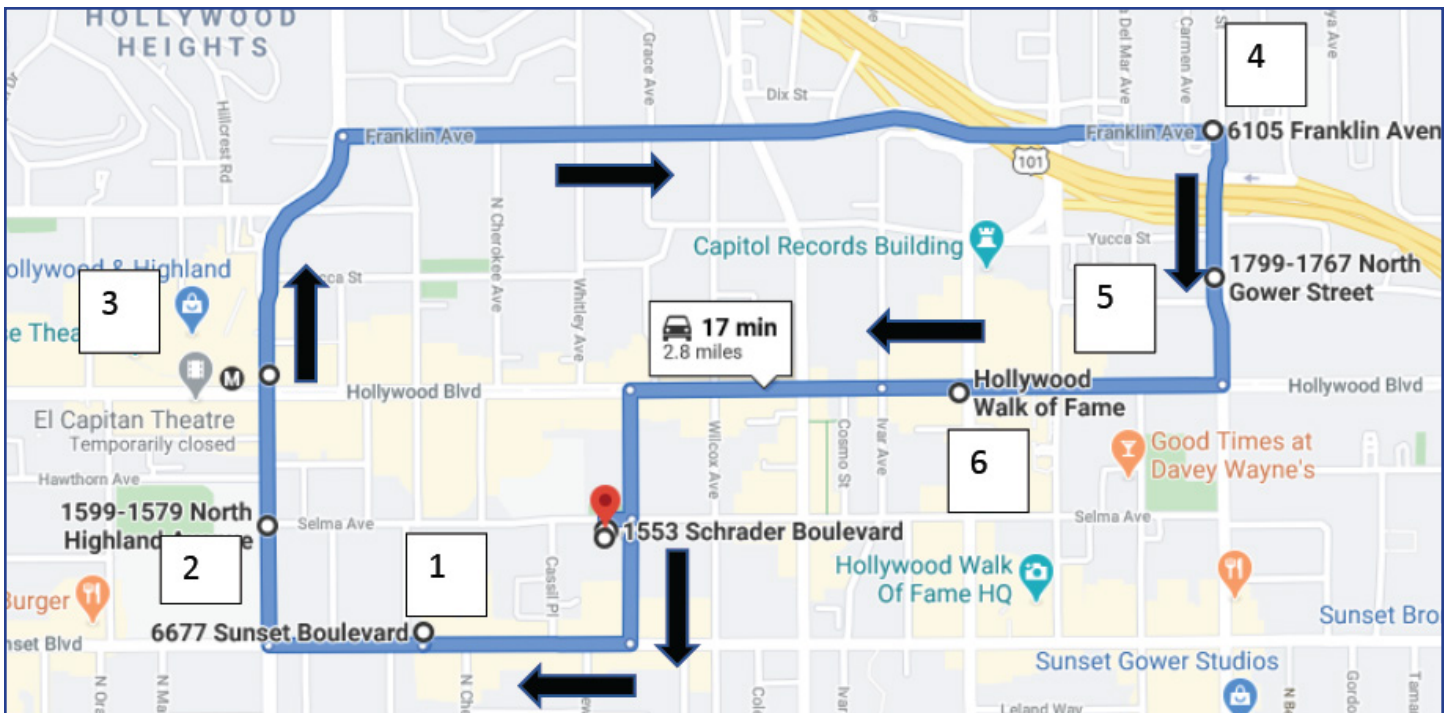

BUS ROUTES

Anderson Munger Family YMCA SPA 4
4301 W 3rd St, Los Angeles, CA 90020

- 1) **Western / Santa Monica**
- 2) **Santa Monica / Vermont**
- 3) **Sunset / Silverlake**
- 4) **Silverlake / Temple**
- 5) **Beverly / Vermont**
- 6) **Vermont / 3rd**

BUS ROUTES

Collins & Katz Family YMCA SPA 5
1466 S Westgate Ave, Los Angeles, CA 90025

- 1) Wilshire / San Vicente
- 2) Wilshire / Sepulveda
- 3) Sepulveda / Santa Monica
- 4) Sepulveda / Exposition
- 5) Venice / Globe
- 6) Venice / Centinela
- 7) Bundy / Exposition

BUS ROUTES

Westchester Family YMCA SPA 5
8020 Alverstone Ave, Los Angeles, CA 90045

- 1 -Lincoln / Westchester**
- 2- Lincoln / Manchester**
- 3- Lincoln / Culver**
- 4-Centinela / Sanford**

BUS ROUTES

Weingart YMCA Wellness SPA 6
9900 S Vermont Ave, Los Angeles, CA 90044

- 1) Century / Western
- 2) Century / Van Ness
- 3) Century / Crenshaw
- 4) Crenshaw / Manchester
- 5) Manchester / Normandy
- 6) Manchester / Vermont
- 7) Manchester / Broadway